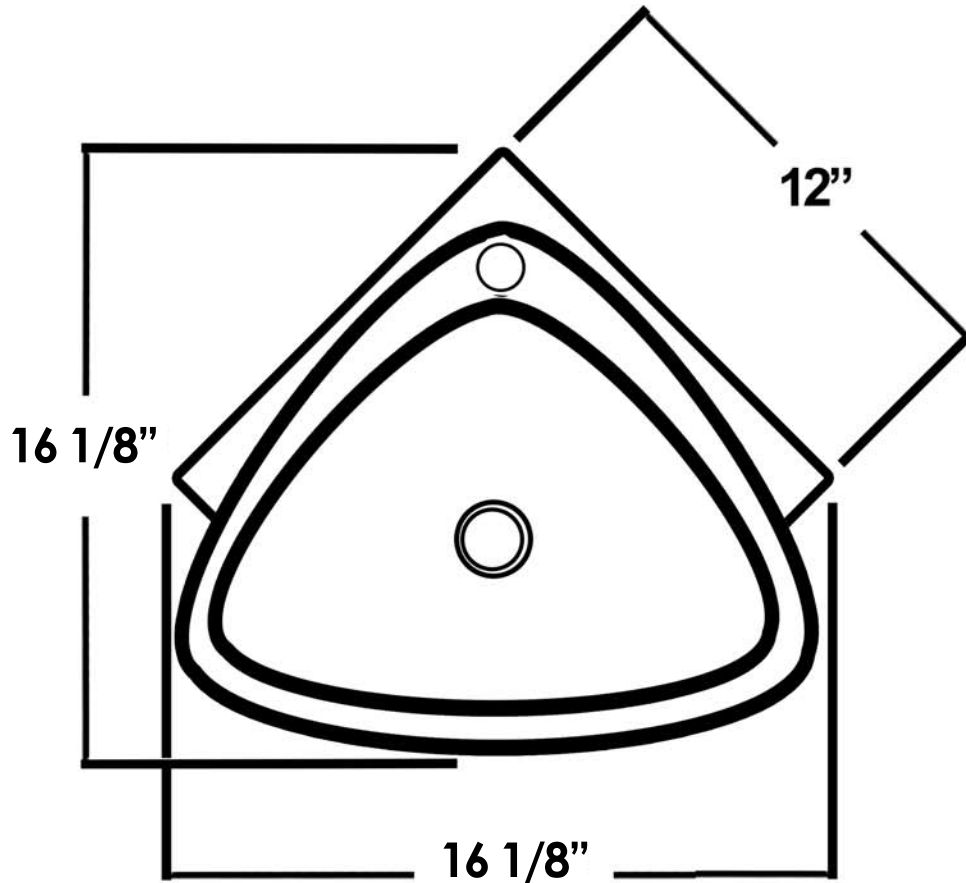

 Whitehaus®

WHKN1141

**Overall Depth**

**5 1/2"**

**Inside Bowl Dimensions**

**12 1/2" x 12 1/2" x 4"**

**LIVE WITH STYLE!**