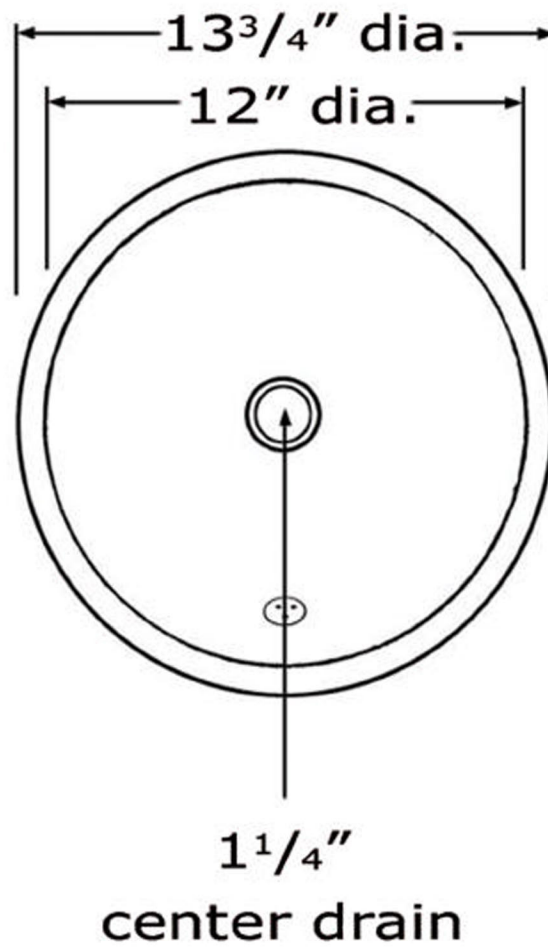

 Whitehaus®

WH602CBL

**Depth**  
**5 1/2"**

**LIVE WITH STYLE!**