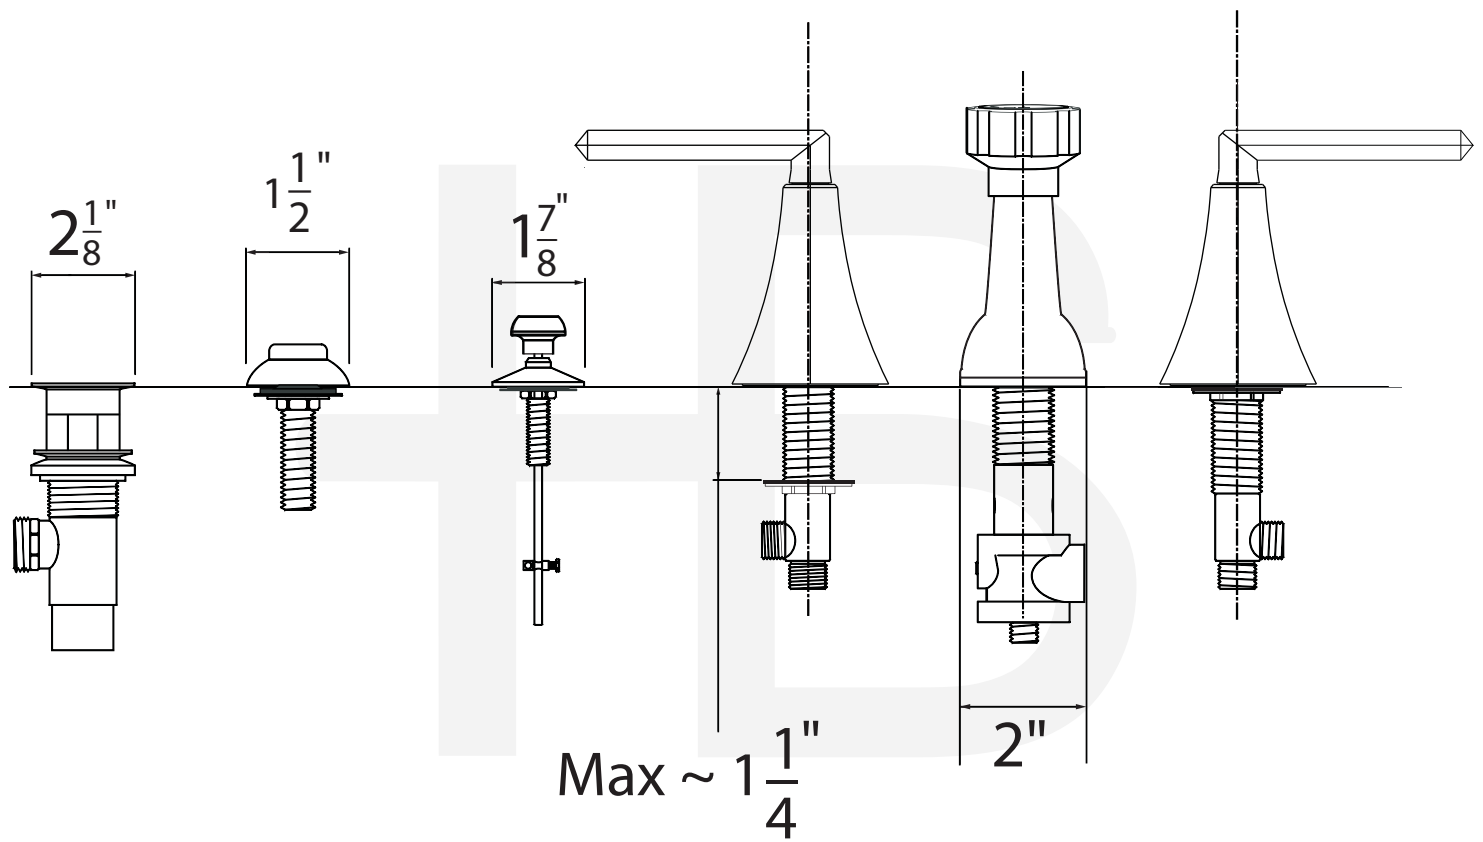

Dimensions

Item Number	Type	Date
BDxxMM	Bidet Faucet	7/15/2011