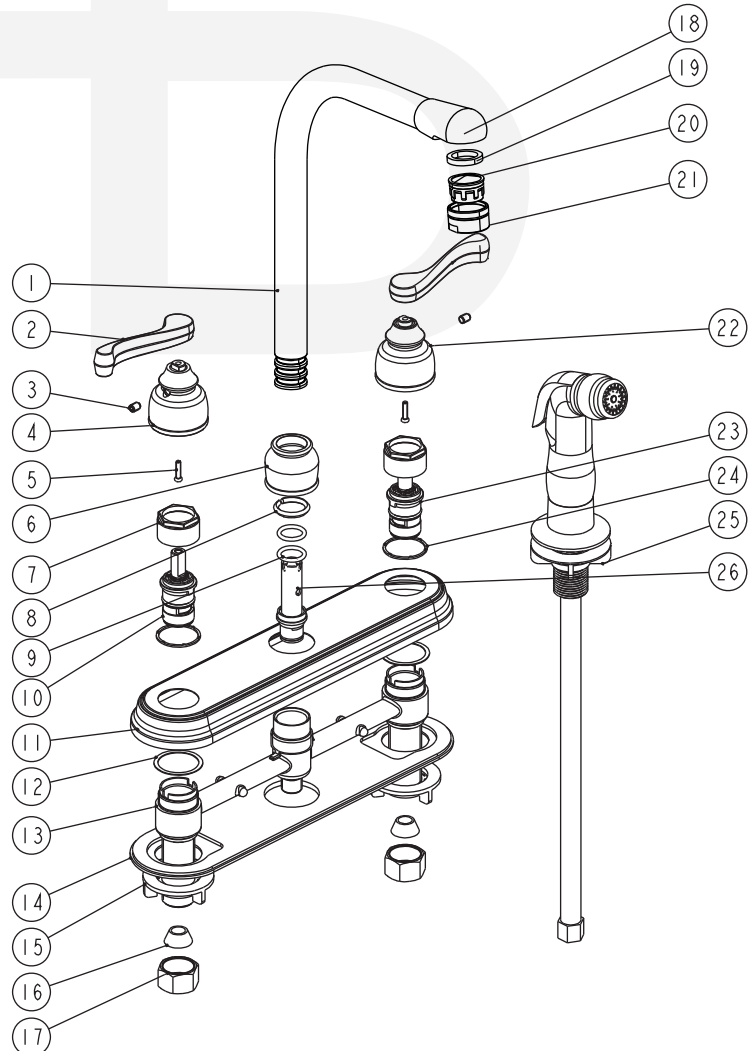

### Description

- 8" center kitchen faucet with and w/o side sprayer
- "SIENNA (70)" metal lever handles
- 360 Deg swing angle, High arc spout
- 90° turn ceramic disc cartridges
- 1/2" NPS connections
- 1.8 GPM ASME Compliant

## BREAK DOWN Component Parts List

NO.	Part No	Qty			
		70220	70221	70230	70231
01	CTPB0040	1	1		
01	CTPB0504		1	1	
02	CTHZ0328	1	1	1	1
03	CTST0117	2	2	2	2
04	CTCZ0186	1	1	1	1
05	CTST1104	2	2	2	2
06	CTNP0049	1		1	
06	CTNP0050		1		1
07	CTNZ0004	2	2	2	2
08	CTRP0007	1	1	1	1
09	CTRR0023	2	2	2	2
10	ATBA0128	1	1	1	1
11	CTCT0057	1	1	1	1
12	CTWT0076	2	2	2	2
13	CTYN0054	1	1		
13	CTYN0055			1	1
14	CTKP0132	1	1	1	1
15	CTNP0011	2	2	2	2
16	CTWR0020	2	2	2	2
17	CTNB0018	2	2	2	2
18	CTHZ0327	1	1	1	1
19	CTWR0021	1	1		
19	CTWR0254		1		1
20	ATBX0037	1	1	1	1
21	CTXP0017	1		1	
21	CTXB0057		1		1
22	CTCZ0185	1	1	1	1
23	ATBA0127	1	1	1	1
24	CTWP0075	2	2	2	2
25	ATBP0265			1	1
26	ATBA0129			1	1