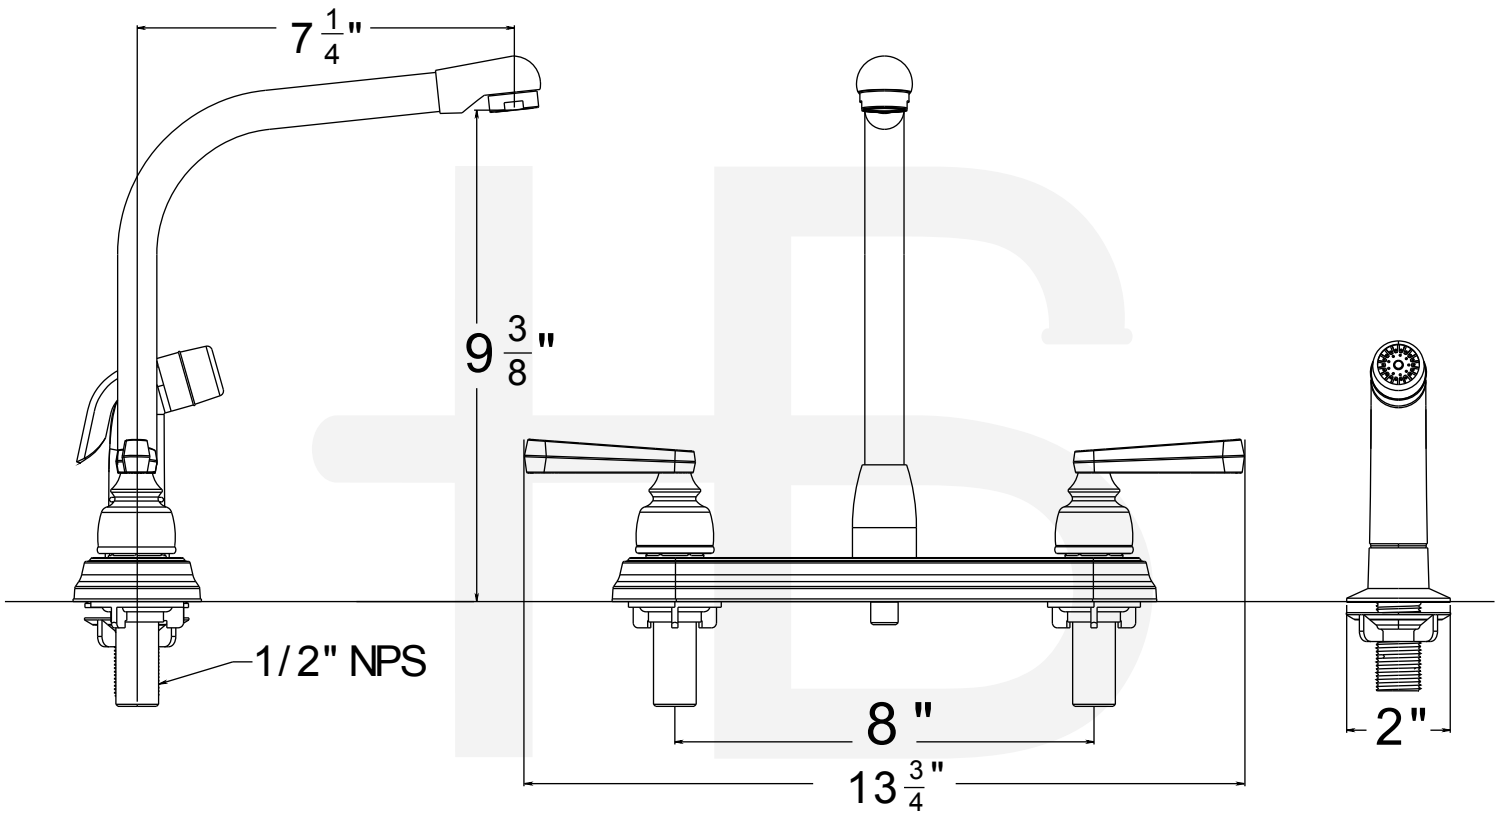

### Description

- 8" center kitchen faucet with and w/o side sprayer
- "SIENNA (70)" metal lever handles
- 360 Deg swing angle, High arc spout
- 90° turn ceramic disc cartridges
- 1/2" NPS connections
- 1.8 GPM ASME Compliant

## BREAK DOWN Component Parts List

NO.	Part No	Qty			
		70220	70221	70230	70231
01	CTPB0040	1	1		
01	CTPB0504		1	1	
02	CTHZ0328	1	1	1	1
03	CTST0117	2	2	2	2
04	CTCZ0186	1	1	1	1
05	CTST1104	2	2	2	2
06	CTNP0049	1		1	
06	CTNP0050		1		1
07	CTNZ0004	2	2	2	2
08	CTRP0007	1	1	1	1
09	CTRR0023	2	2	2	2
10	ATBA0128	1	1	1	1
11	CTCT0057	1	1	1	1
12	CTWT0076	2	2	2	2
13	CTYN0054	1	1		
13	CTYN0055			1	1
14	CTKP0132	1	1	1	1
15	CTNP0011	2	2	2	2
16	CTWR0020	2	2	2	2
17	CTNB0018	2	2	2	2
18	CTHZ0327	1	1	1	1
19	CTWR0021	1	1		
19	CTWR0254		1		1
20	ATBX0037	1	1	1	1
21	CTXP0017	1		1	
21	CTXB0057		1		1
22	CTCZ0185	1	1	1	1
23	ATBA0127	1	1	1	1
24	CTWP0075	2	2	2	2
25	ATBP0265			1	1
26	ATBA0129			1	1