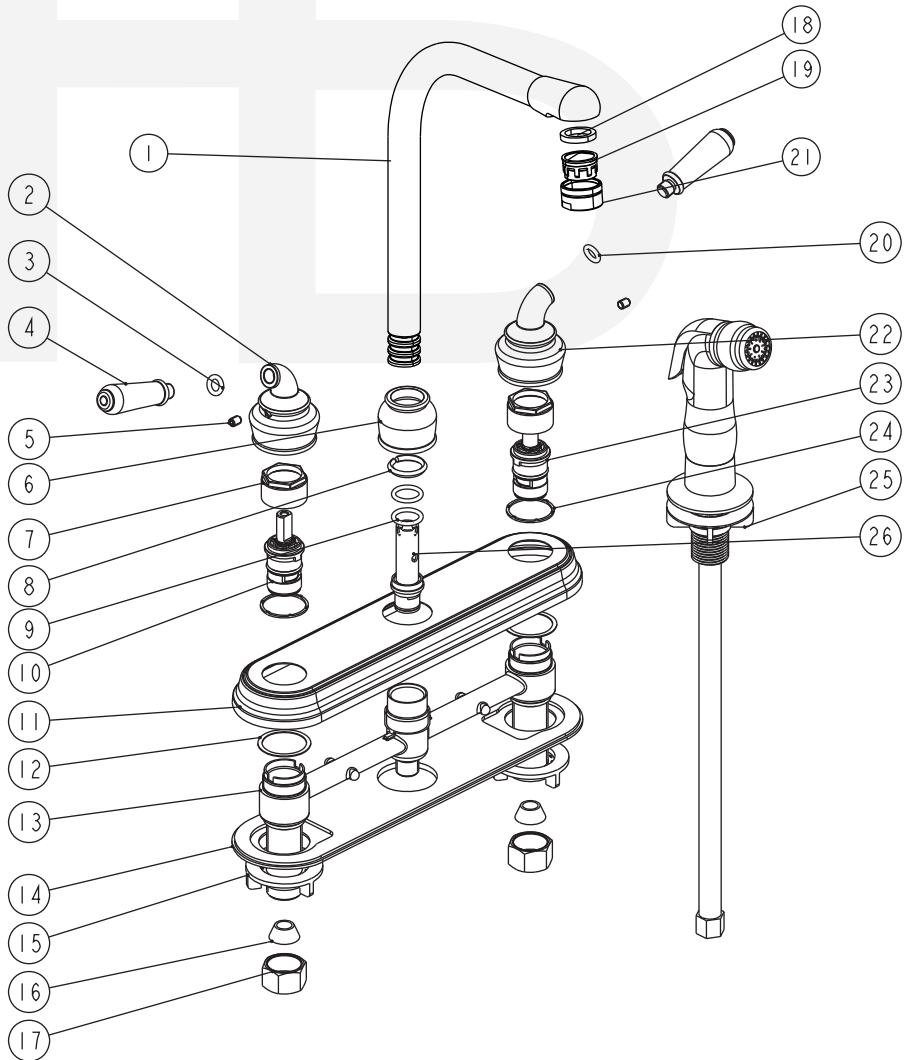

### Description

- "CYPRESS (63)" 8" center kitchen faucet
- High arch brass spout
- 90 deg turn ceramic disc cartridges
- With side sprayer
- 1/2" NPS connections
- 1.8 GPM ASME compliant
- California AB1953 compliant

## BREAK DOWN Component Parts List

NO.	Part No	Qty			
		63220	63221	63230	63231
01	CTPB0040	1	1	1	1
01	CTPB0504		1	1	1
02	CTCZ0183	1	1	1	1
03	CTRR0155-XL	1	1	1	1
04	CTHP0035	2	2	2	2
05	CTST0117	2	2	2	2
06	CTNP0049	1	1		
06	CTNP0050		1	1	
07	CTNZ0004	2	2	2	2
08	CTRP0007	1	1	1	1
09	CTRR0023	2	2	2	2
10	ATBA0128	1	1	1	1
11	CTCT0057	1	1	1	1
12	CTWT0076	2	2	2	2
13	CTYN0054	1	1		
13	CTYN0055			1	1
14	CTKP0132	1	1	1	1
15	CTNP0011	2	2	2	2
16	CTWR0020	2	2	2	2
17	CTNB0018	2	2	2	2
18	CTWR0021	1	1		
18	CTWR0254		1	1	
19	ATBX0037	1	1	1	1
20	CTRR0155-XR	1	1	1	1
21	CTXP0017	1	1		
21	CTXB0057		1	1	
22	CTCZ0182	1	1	1	1
23	ATBA0127	1	1	1	1
24	CTWP0075	2	2	2	2
25	ATBP0265			1	1
26	ATBA0129			1	1