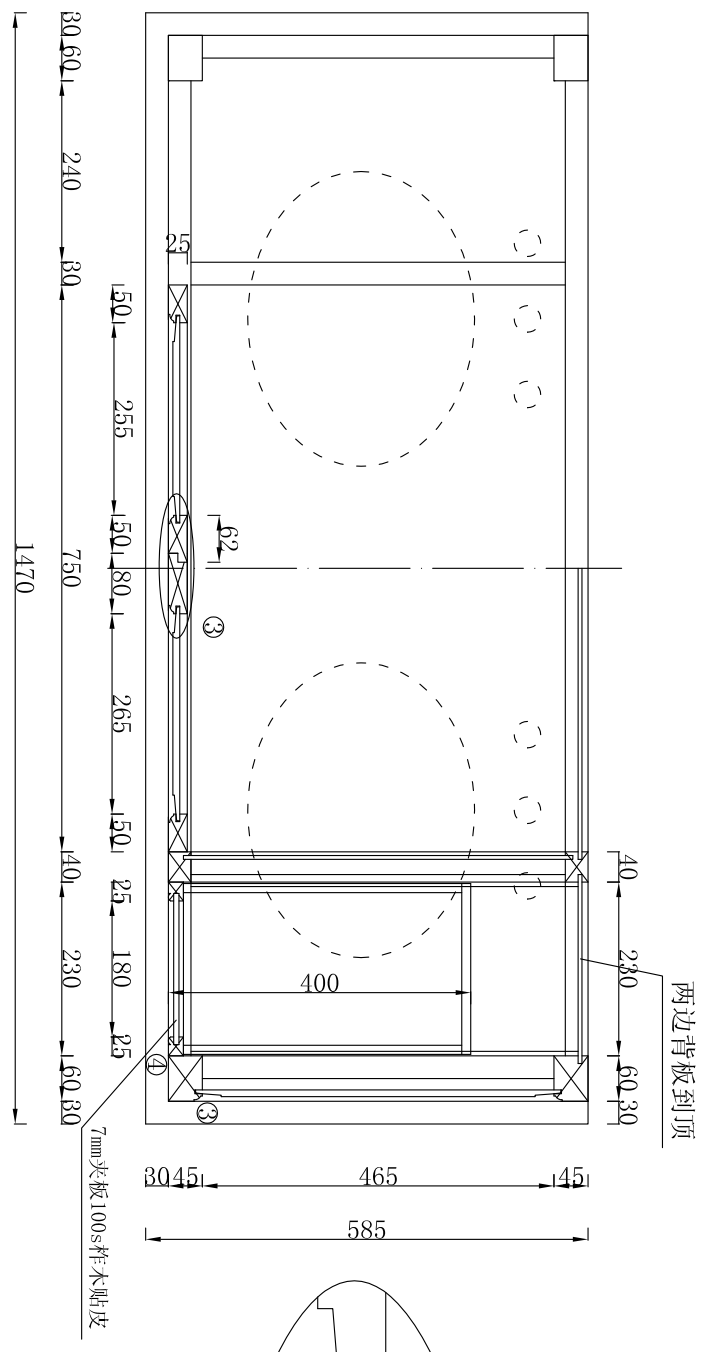

背板，底板，抽屉底板为5mm单贴水曲柳夹板

① 1 : 1

④ 1 : 1

② 1 : 1

③ 1 : 1

材料：柞木

2012.07.21 假抽边缘拉三角线

货号	T645T
规格	1470 * 585 * 835
单位	mm
比例	1 : 10
制图	游澜
审核	