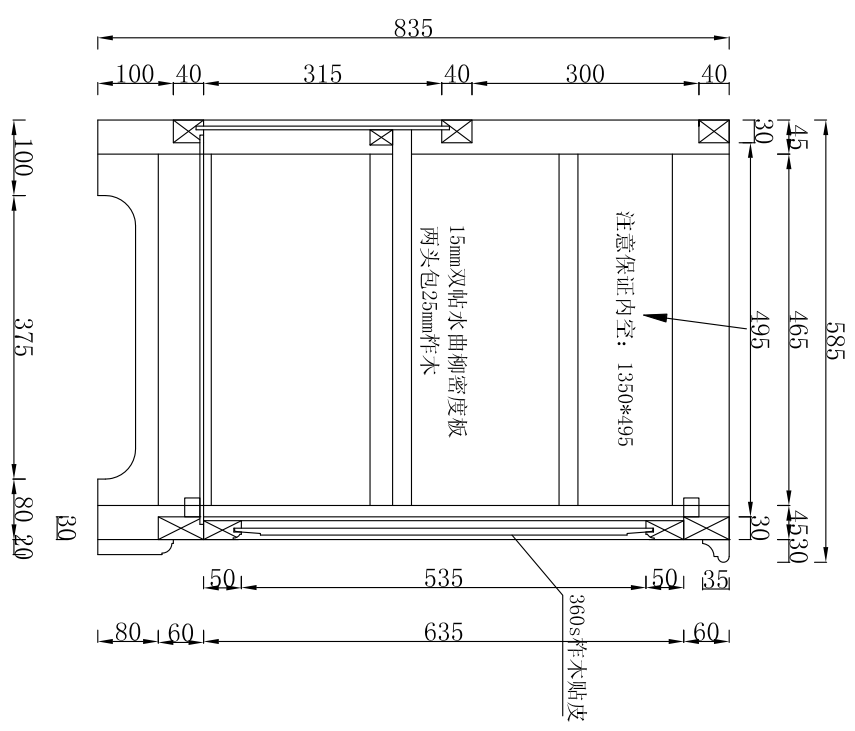

背板，底板，抽屉底板为5mm单贴水曲柳夹板

① 1 : 1

④ 1 : 1

② 1 : 1

③ 1 : 1

材料：柞木

2012.07.21 假抽边缘拉三角线

货号	T645T
规格	1470 * 585 * 835
单位	mm
比例	1 : 10
制图	游澜
审核	