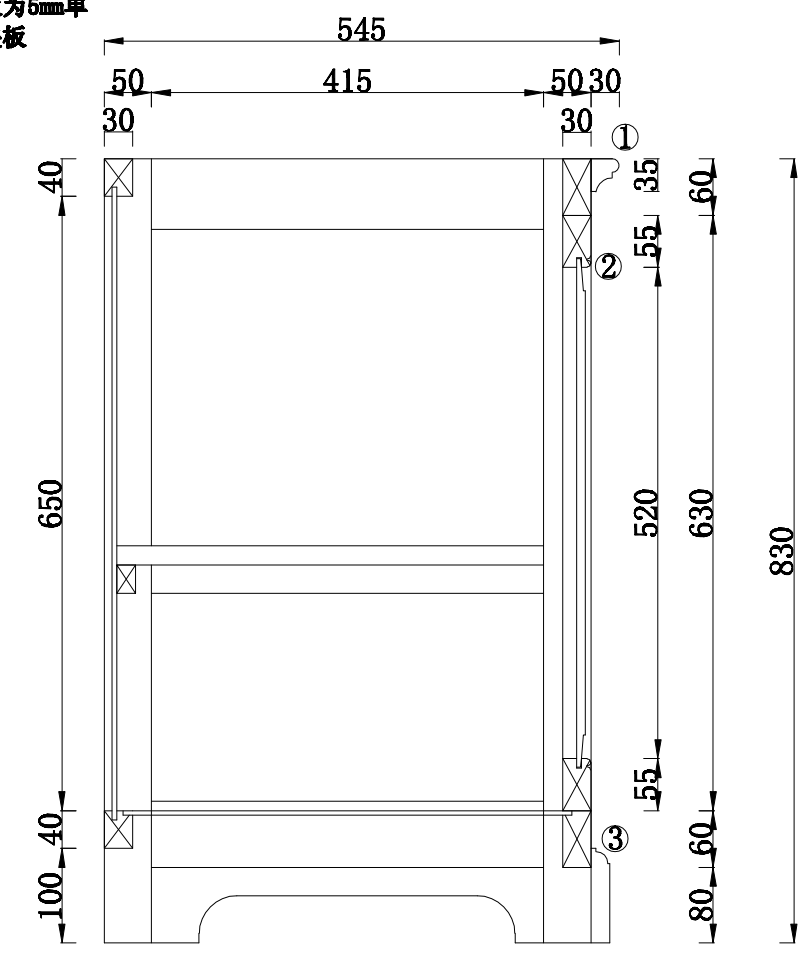

背板, 底板为5mm单
贴水曲柳夹板

材料: 柞木

货号	T647
规格	890 * 545 * 830
单位	mm
比例	1 : 8
制图	游 澜
审核	