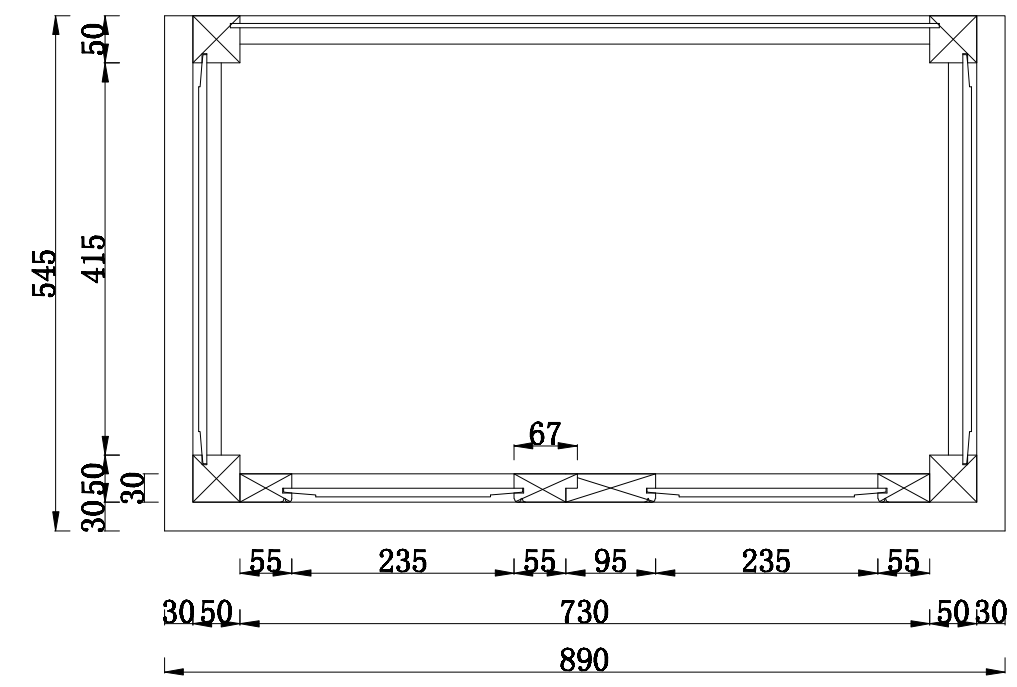

背板, 底板为5mm单
贴水曲柳夹板

材料: 柞木

货号	T647
规格	890 * 545 * 830
单位	mm
比例	1 : 8
制图	游 澜
审核	