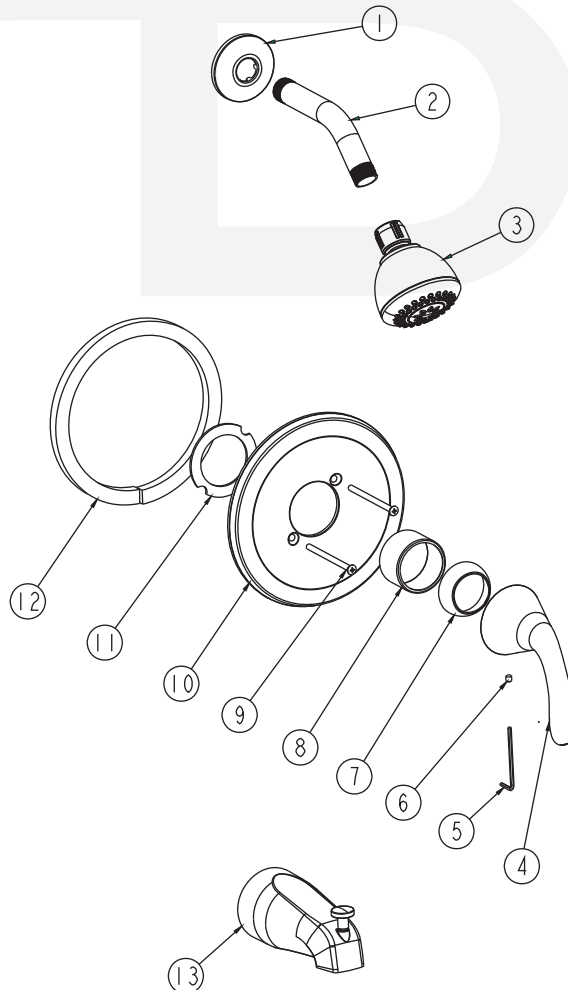

## Description

- Tub & shower trim kit
- "Trend" metal lever handle
- 1 setting shower head
- 1.5 GPM ASME Compliant
- VALVE SOLD SEPARATELY

## BREAK DOWN Component Parts List

NO.	Part No	Qty	
		14610	14630
01	CTCT0043	1	1
02	CTPB0470	1	1
03	ATBE0085	1	1
04	CTHZ0330	1	1
05	CCQT0002	1	1
06	CTST4101	1	1
07	CTCB0185	1	1
08	CTCT0053	1	1
09	CTST0230	2	2
10	CTCT0052	1	1
11	CTWP0223	1	1
12	CTWP0192	1	1
13	ATBF0135		1