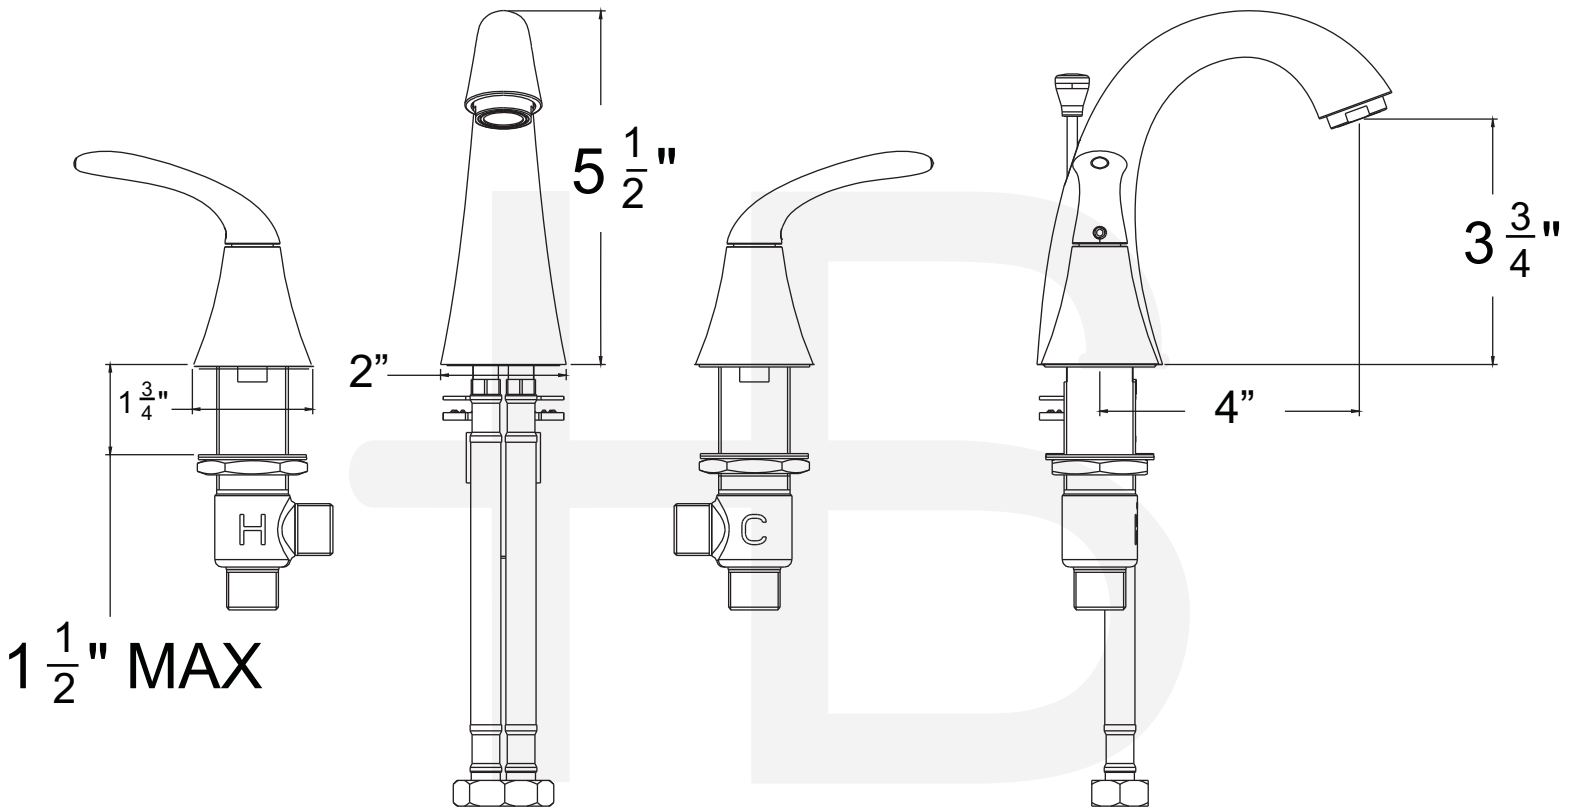

14453-xx - Trend Widespread faucet

Description

- Metal lever handles
- "Trend" 8"- 16" wide spread lavatory faucet
- 90 deg turn ceramic disc cartridges
- 50/50 pop-up
- 1/2" NPT connections
- 1.5 GPM ASME compliant

Colors / Finishes

- 01 - Chrome
- 72 - PVD Satin Nickel

• 14453-xx

BREAK DOWN Component Parts List

NO.	Part No	Qty
01	ATBM0025	1
02	CTHZ0331	2
03	CTST0117	2
04	CTST1005	2
05	CTCP0378	2
06	CTCZ0161	2
07	CTNZ0004	2
08	CTNB0282	2
09	CTWR0297	2
10	CTWR0216	2
11	CTWT0039	2
12	CTNT0022	2
13	ATBA0128	1
14	CTPN0032	1
15	ATBP0068	2
16	CTPN0033	1
17	ATBA0127	1
18	CTNB0063	2
19	CTST0011	2
20	CTWT0059	1
21	CTWR0028	1
22	CTWR0290	1
23	CTFN0010	1
24	CTXB0057	1
25	ATBX0037	1
26	CTWR0021	1
27	ATAA0067	1