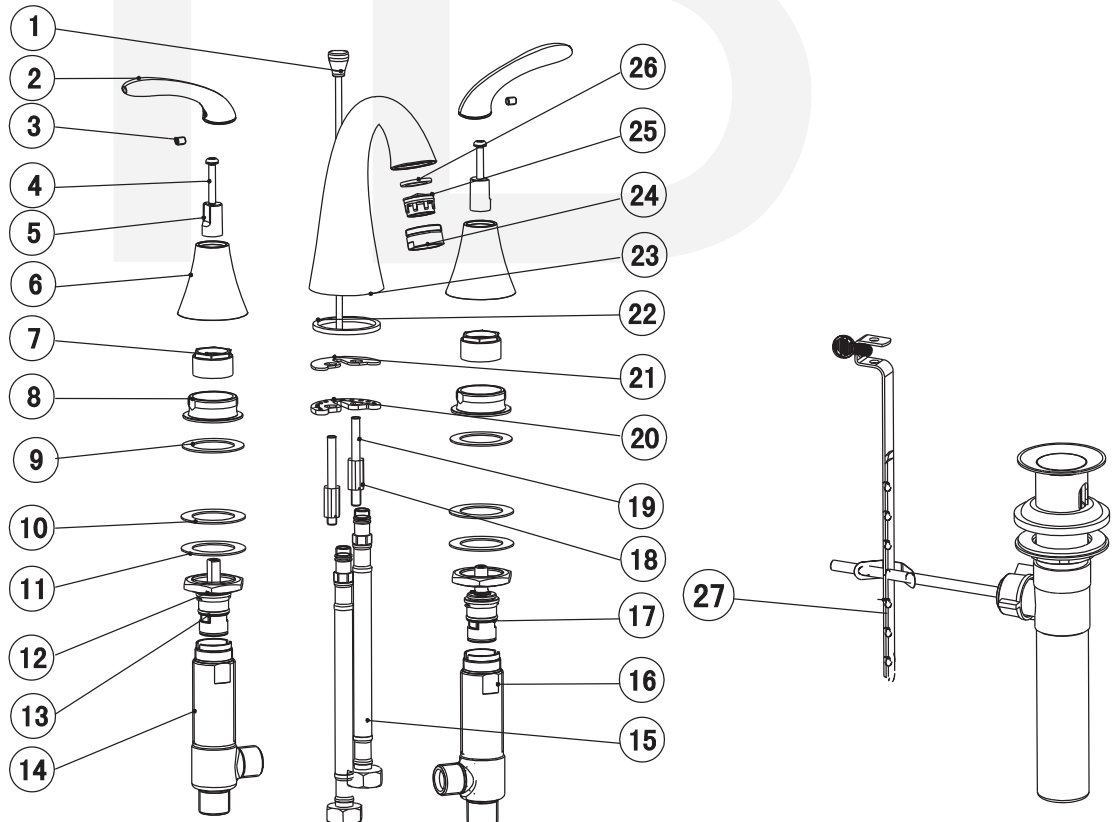

14453-xx - Trend Widespread faucet

Description

- Metal lever handles
- "Trend" 8"- 16" wide spread lavatory faucet
- 90 deg turn ceramic disc cartridges
- 50/50 pop-up
- 1/2" NPT connections
- 1.5 GPM ASME compliant

Colors / Finishes

- 01 - Chrome
- 72 - PVD Satin Nickel

• 14453-xx

BREAK DOWN Component Parts List

NO.	Part No	Qty
01	ATBM0025	1
02	CTHZ0331	2
03	CTST0117	2
04	CTST1005	2
05	CTCP0378	2
06	CTCZ0161	2
07	CTNZ0004	2
08	CTNB0282	2
09	CTWR0297	2
10	CTWR0216	2
11	CTWT0039	2
12	CTNT0022	2
13	ATBA0128	1
14	CTPN0032	1
15	ATBP0068	2
16	CTPN0033	1
17	ATBA0127	1
18	CTNB0063	2
19	CTST0011	2
20	CTWT0059	1
21	CTWR0028	1
22	CTWR0290	1
23	CTFN0010	1
24	CTXB0057	1
25	ATBX0037	1
26	CTWR0021	1
27	ATAA0067	1