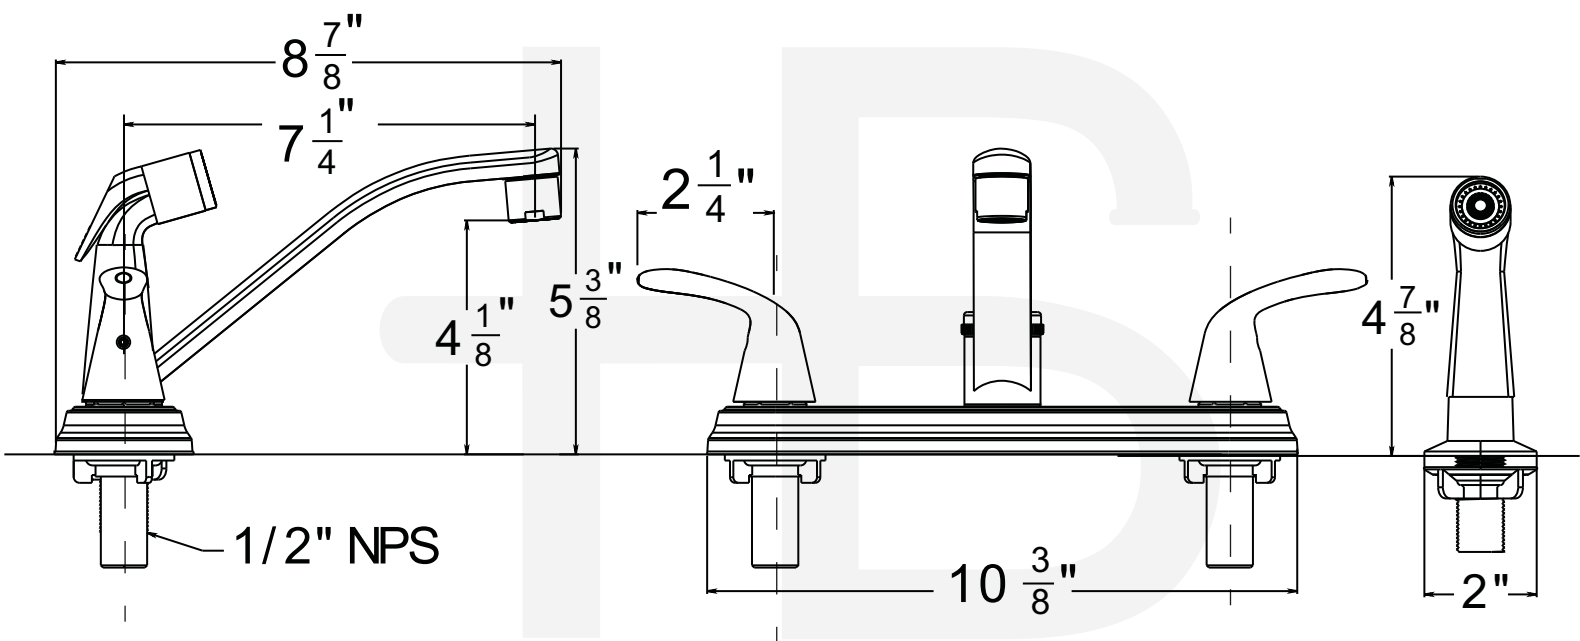

Kitchen Faucet
14228-xx, 14238-xx

Description

- "Reliaflo" 8" center kitchen faucet
- 360 deg swing angle
- 90 deg turn washer-less cartridges
- 1/2" NPS connections
- 1.8 GPM ASME compliant
- Side sprayer with model number 14238-xx

• 14228-xx

• 14238-xx

Colors / Finishes

01 - Chrome

BREAK DOWN
Component Parts List

NO.	Part No	Qty	14228	14238
01	CTCZ0095	1	1	
02	ATBH0071			
02-1	CTRR0155-XL	1	1	
02-2	CTST0117	2	2	
03	CTWR0308	1	1	
04	CTRR0158	2	2	
05	CTWP0075	2	2	
06	CTWP0230	2	2	
07	ATBA0135		1	
08	CTWR0312	2	2	
09	CTBT0080	2	2	
10	CTWT0076	2	2	
11	CTYN0062		1	
11	CTYN0063	1		
12	CTKP0132	1	1	
13	CTNP0011	2	2	
14	ATBH0070			
14-1	CTCZ0320	1	1	
15	CTNZ0004	2	2	
16	ATBA0125	2	2	
17	ATBF1019	1	1	
18	CTWR0254	1	1	
19	ATBX0037	1	1	
20	CTXB0056	1	1	
21	CTCT0057	1	1	
22	ATBP0265		1	