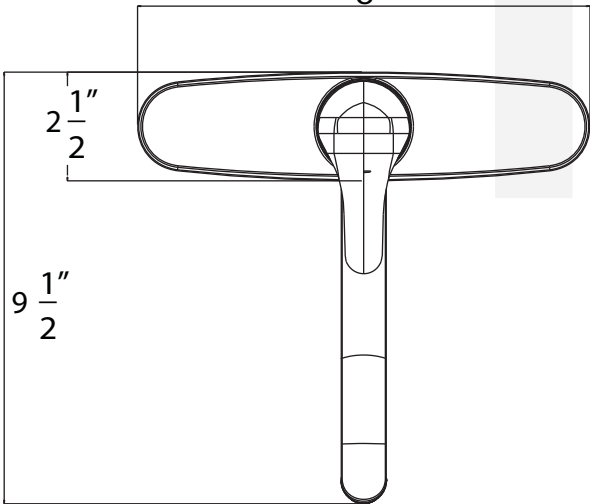

12148-xx, 12158-xx - 8" Kitchen Faucet

Description

- "Reliaflo" 8" center kitchen faucet
- 360 deg swing angle, 9" metal spout
- Ceramic disc cartridge
- 20" SS braided hoses with 3/8" compression nuts
- 1.8 GPM ASME Compliant
- Hybrid Waterway

• 12158-xx

• 12148-xx

Colors / Finishes

- 01 - Chrome
- 72 - Satin Nickel

BREAK DOWN Component Parts List

NO.	Part No	Qty	
		12140	12150
01	CTHZ0195	1	1
02	CTKP0020	1	1
03	CTCT0054	1	1
04	CTKB0057	1	1
05	CTRR0091	1	1
06	CTCT0055	1	1
07	ATBA0121	1	1
08	CTWP0014	2	2
09	ATBF0136	1	1
10	CTWR0128	2	2
11	ATBA0110		1
12	ATBY1013	1	
12	ATBY1014		1
13	CTCZ0176	1	1
14	ATBP0265		1
15	CTQP0023	2	2
16	CTNP0039	2	2
17	CTST0145	2	2
18	CTWP0074	1	1
19	CTST1000	3	3
20	CTWT0075	1	1
21	CTXB0056	1	1
22	ATBX0037	1	1
23	CTWR0254	1	1
24	CCQT0002	1	1
25	CTCP0072	1	1
26	CTST4101	1	1

$10\frac{1}{8}$ "

Item Number	Type	Date
12148-xx, 12158-xx	KITCHEN	10-31-2013