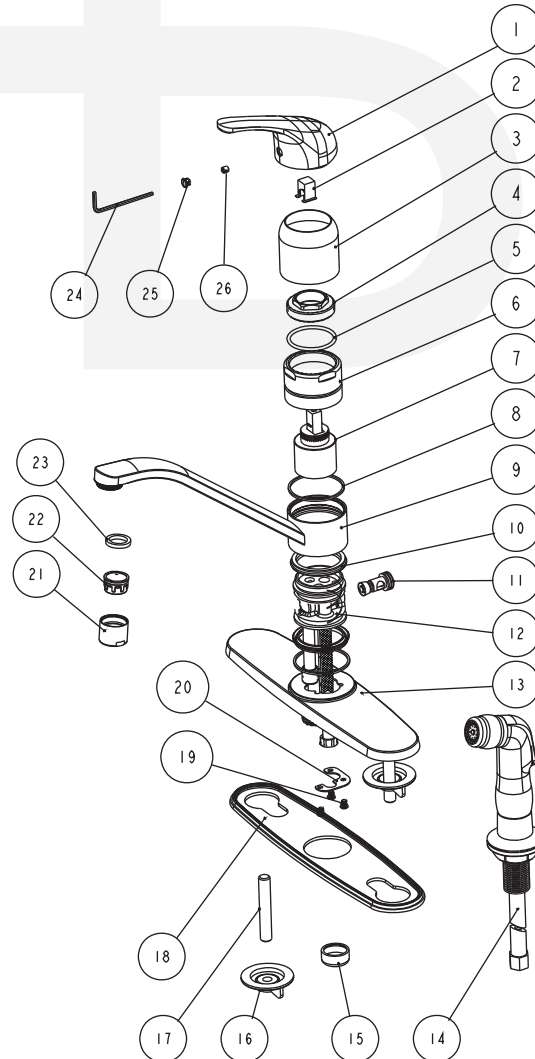

12148-xx, 12158-xx - 8" Kitchen Faucet

Description

- "Reliaflo" 8" center kitchen faucet
- 360 deg swing angle, 9" metal spout
- Ceramic disc cartridge
- 20" SS braided hoses with 3/8" compression nuts
- 1.8 GPM ASME Compliant
- Hybrid Waterway

• 12158-xx

• 12148-xx

Colors / Finishes

- 01 - Chrome
- 72 - Satin Nickel

BREAK DOWN Component Parts List

NO.	Part No	Qty	
		12140	12150
01	CTHZ0195	1	1
02	CTKP0020	1	1
03	CTCT0054	1	1
04	CTKB0057	1	1
05	CTRR0091	1	1
06	CTCT0055	1	1
07	ATBA0121	1	1
08	CTWP0014	2	2
09	ATBF0136	1	1
10	CTWR0128	2	2
11	ATBA0110		1
12	ATBY1013	1	
12	ATBY1014		1
13	CTCZ0176	1	1
14	ATBP0265		1
15	CTQP0023	2	2
16	CTNP0039	2	2
17	CTST0145	2	2
18	CTWP0074	1	1
19	CTST1000	3	3
20	CTWT0075	1	1
21	CTXB0056	1	1
22	ATBX0037	1	1
23	CTWR0254	1	1
24	CCQT0002	1	1
25	CTCP0072	1	1
26	CTST4101	1	1

$10\frac{1}{8}$ "

Item Number	Type	Date
12148-xx, 12158-xx	KITCHEN	10-31-2013