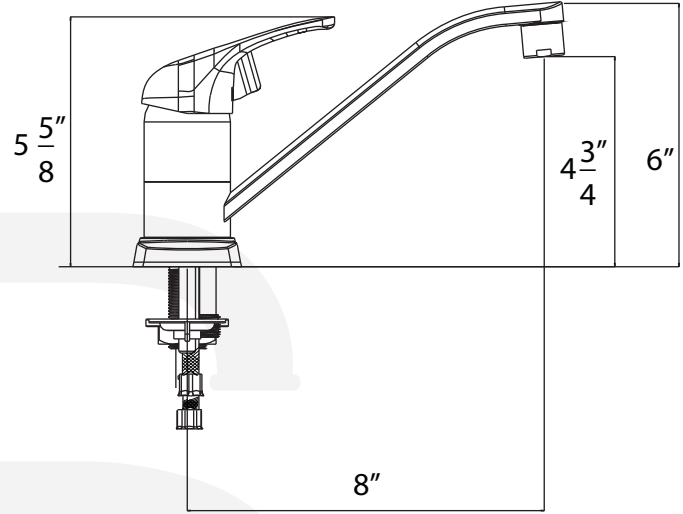

12148-xx, 12158-xx - 8" Kitchen Faucet

Description

- "Reliaflo" 8" center kitchen faucet
- 360 deg swing angle, 9" metal spout
- Ceramic disc cartridge
- 20" SS braided hoses with 3/8" compression nuts
- 1.8 GPM ASME Compliant
- Hybrid Waterway

• 12158-xx

• 12148-xx

Colors / Finishes

- 01 - Chrome
- 72 - Satin Nickel

BREAK DOWN Component Parts List

NO.	Part No	Qty	
		12140	12150
01	CTHZ0195	1	1
02	CTKP0020	1	1
03	CTCT0054	1	1
04	CTKB0057	1	1
05	CTRR0091	1	1
06	CTCT0055	1	1
07	ATBA0121	1	1
08	CTWP0014	2	2
09	ATBF0136	1	1
10	CTWR0128	2	2
11	ATBA0110		1
12	ATBY1013	1	
12	ATBY1014		1
13	CTCZ0176	1	1
14	ATBP0265		1
15	CTQP0023	2	2
16	CTNP0039	2	2
17	CTST0145	2	2
18	CTWP0074	1	1
19	CTST1000	3	3
20	CTWT0075	1	1
21	CTXB0056	1	1
22	ATBX0037	1	1
23	CTWR0254	1	1
24	CCQT0002	1	1
25	CTCP0072	1	1
26	CTST4101	1	1

$10\frac{1}{8}$ "

Item Number	Type	Date
12148-xx, 12158-xx	KITCHEN	10-31-2013