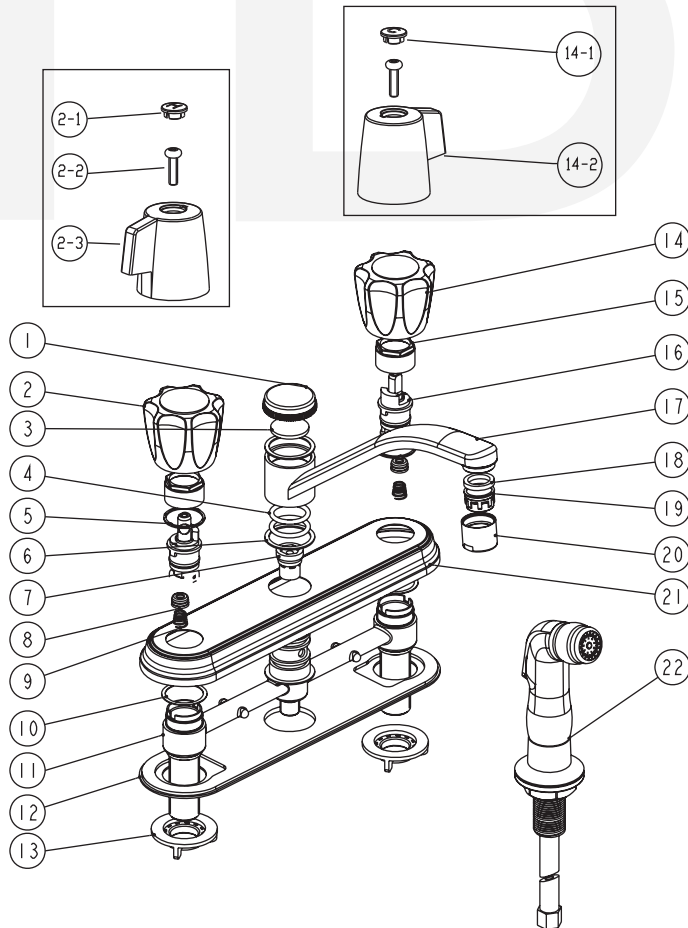

## Description

- Acrylic knob handles
- "Reliaflo" 8" center kitchen faucet
- 360 deg swing angle, 9" metal spout
- 90 deg turn washer-less cartridges
- 1/2" NPS connections
- 1.8 GPM ASME compliant

## BREAK DOWN Component Parts List

NO.	Part No	Qty		
		16220	10220	10230
01	CTCZ0095	1	1	1
02	ATBH0071		1	1
02-1	CTCP0191-XH	1		
02-2	CTST0057		2	
02-3	CTHP0042	1		
03	CTWR0308	1	1	1
04	CTRR0158	2	2	2
05	CTWP0075	2	2	2
06	CTWP0230	2	2	2
07	ATBA0135			1
08	CTWR0312	2	2	2
09	CTBT0080	2	2	2
10	CTWT0076	2	2	2
11	CTYN0062			1
11	CTYN0063	1	1	
12	CTKP0132	1	1	1
13	CTNP0011	2	2	2
14	ATBH0070			1
14-1	CTCT0191-XC	1		
14-2	CTHP0041	1		
15	CTNZ0004	2	2	2
16	ATBA0125	2	2	2
17	ATBF1019	1	1	1
18	CTWR0254	1	1	1
19	ATBX0037	1	1	1
20	CTXB0056	1	1	1
21	CTCT0057	1	1	1
22	ATBP0265			1