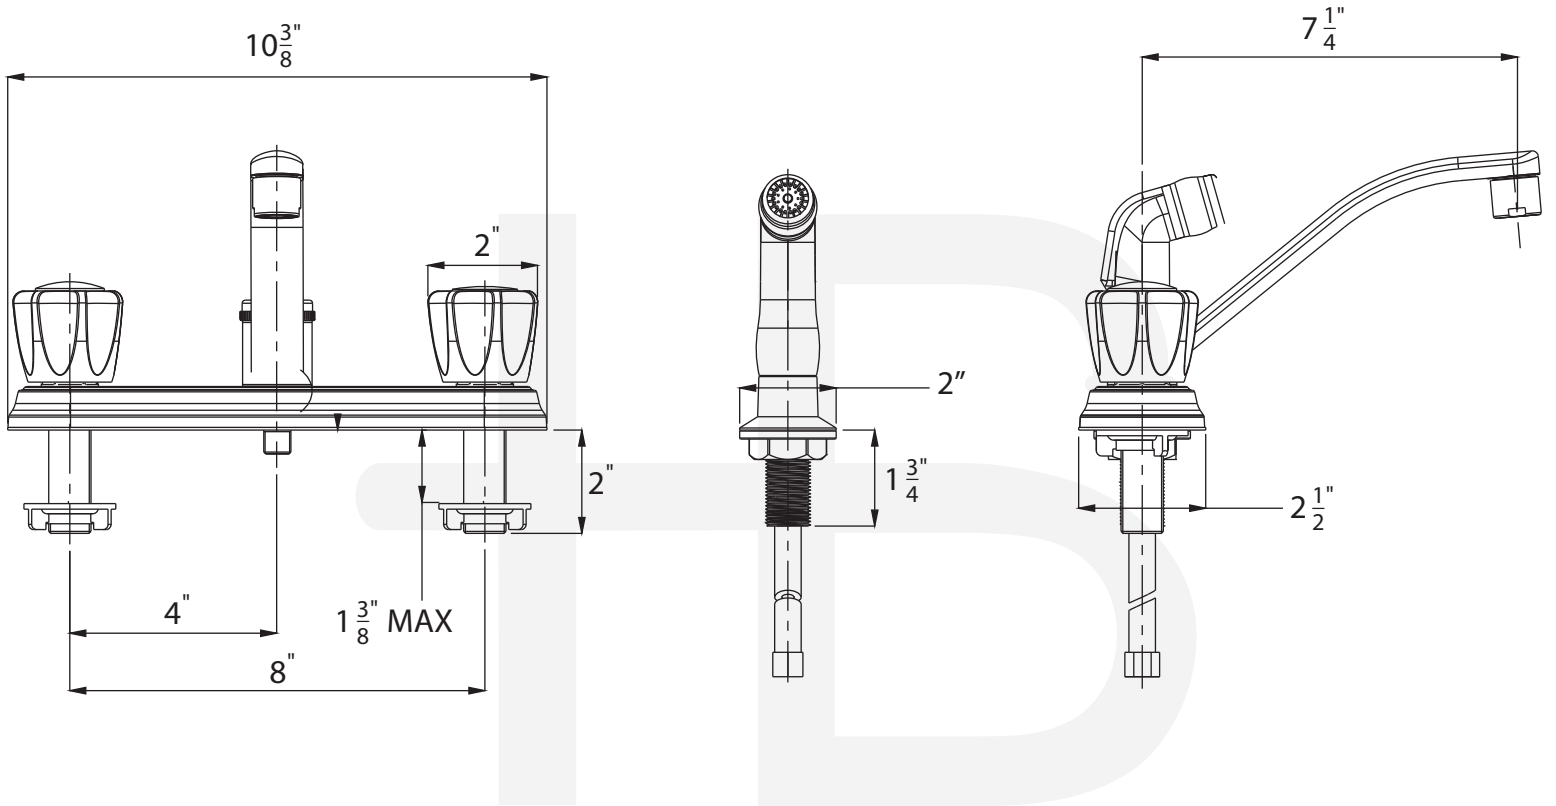

## Description

- Acrylic knob handles
- "Reliaflo" 8" center kitchen faucet
- 360 deg swing angle, 9" metal spout
- 90 deg turn washer-less cartridges
- 1/2" NPS connections
- 1.8 GPM ASME compliant

## BREAK DOWN Component Parts List

NO.	Part No	Qty		
		16220	10220	10230
01	CTCZ0095	1	1	1
02	ATBH0071		1	1
02-1	CTCP0191-XH	1		
02-2	CTST0057		2	
02-3	CTHP0042	1		
03	CTWR0308	1	1	1
04	CTRR0158	2	2	2
05	CTWP0075	2	2	2
06	CTWP0230	2	2	2
07	ATBA0135			1
08	CTWR0312	2	2	2
09	CTBT0080	2	2	2
10	CTWT0076	2	2	2
11	CTYN0062			1
11	CTYN0063	1	1	
12	CTKP0132	1	1	1
13	CTNP0011	2	2	2
14	ATBH0070			1
14-1	CTCT0191-XC	1		
14-2	CTHP0041	1		
15	CTNZ0004	2	2	2
16	ATBA0125	2	2	2
17	ATBF1019	1	1	1
18	CTWR0254	1	1	1
19	ATBX0037	1	1	1
20	CTXB0056	1	1	1
21	CTCT0057	1	1	1
22	ATBP0265			1